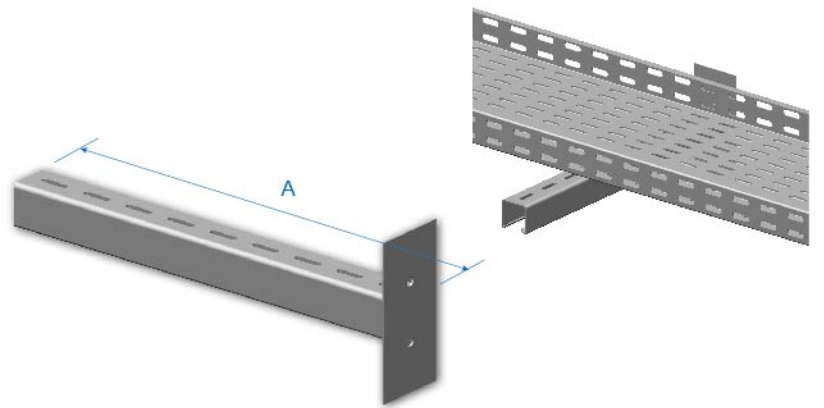

ABB Angle Bar Bracket

WB Wall Bracket

Ordering Code	W (mm)	A (mm)
WB-50	50	100
WB-100	100	150
WB-150	150	200
WB-200	200	250
WB-250	250	300
WB-300	300	350
WB-450	450	500
WB-600	600	650

WB Wall Bracket

STB Strengthen Bracket

Ordering Code	W (mm)	A (mm)
STB-50	50	100
STB-100	100	150
STB-150	150	200
STB-200	200	250
STB-250	250	300
STB-300	300	350
STB-450	450	500
STB-600	600	650