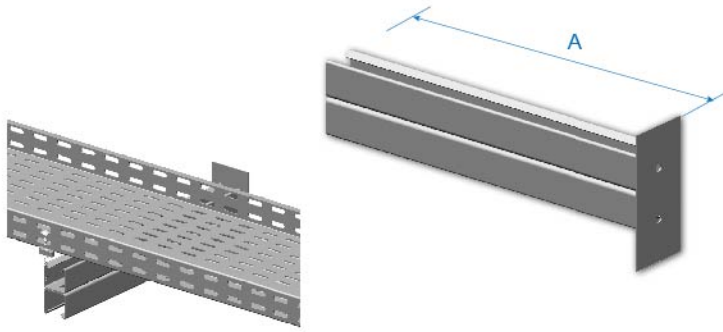

STNB Strengthening Bracket

Ordering Code	W (mm)	A (mm)
STNB-50	50	100
STNB-100	100	150
STNB-150	150	200
STNB-200	200	250
STNB-250	250	300
STNB-300	300	350
STNB-450	450	500
STNB-600	600	650

STNB Strengthening Bracket