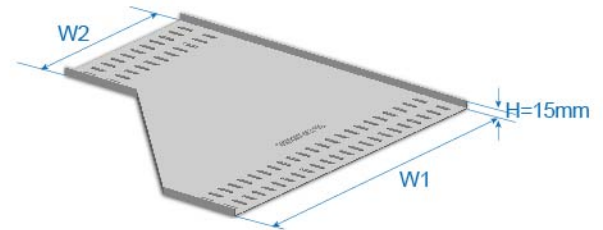

BC1-MR Middle Reducer

BC1-LR Left Hand Reducer

Ordering Code	W1 (mm)	W2 (mm)	H (mm)
BC1-LR-10050G	100	50	15
BC1-LR-15050G	150	50	15
BC1-LR-20050G	200	50	15
BC1-LR-150100G	150	100	15
BC1-LR-200100G	200	100	15
BC1-LR-300100G	300	100	15
BC1-LR-200150G	200	150	15
BC1-LR-300150G	300	150	15