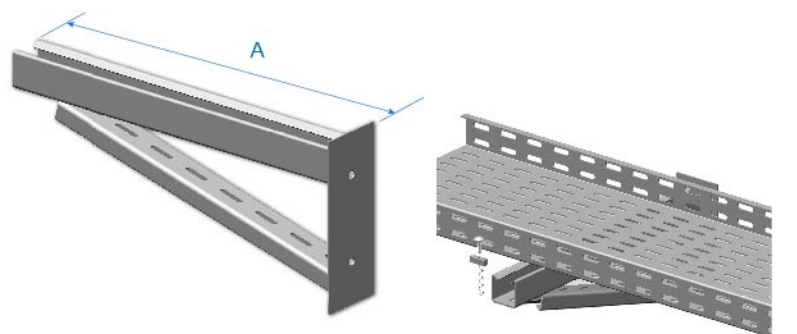

WB Wall Bracket

Ordering Code	W (mm)	A (mm)
WB-50	50	100
WB-100	100	150
WB-150	150	200
WB-200	200	250
WB-250	250	300
WB-300	300	350
WB-450	450	500
WB-600	600	650

WB Wall Bracket

STB Strengthen Bracket

Ordering Code	W (mm)	A (mm)
STB-50	50	100
STB-100	100	150
STB-150	150	200
STB-200	200	250
STB-250	250	300
STB-300	300	350
STB-450	450	500
STB-600	600	650