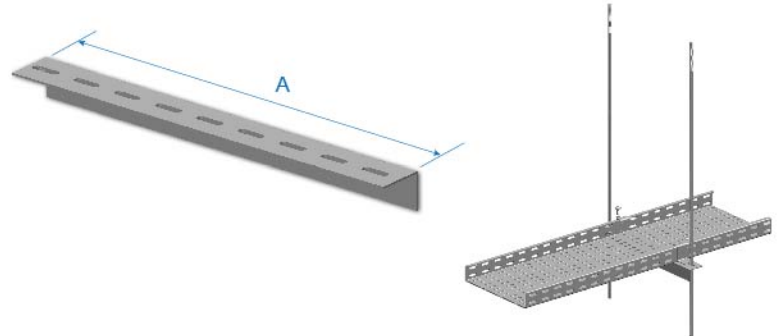

www.bescatray.com

ABB Angle Bar Bracket

Ordering Code	W (mm)	A (mm)
ABB-50	50	150
ABB-100	100	200
ABB-150	150	250
ABB-200	200	300
ABB-250	250	350
ABB-300	300	400
ABB-450	450	550
ABB-600	600	700

ABB Angle Bar Bracket