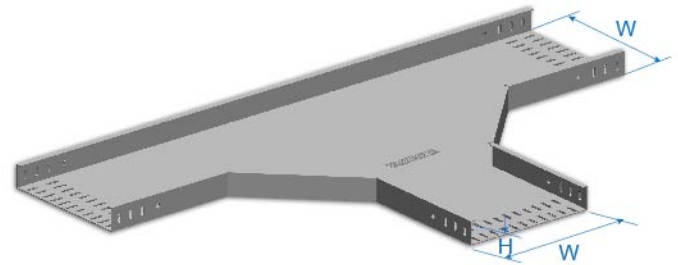

BC1-LR Left Hand Reducer

BC2 & BC5 & BC6 Cable Tray

BC2 & BC5 & BC6 Cable Tray

	Ordering Code	W (mm)	H (mm)	L (mm)
BC2	BC2-50G	50	50	3000
	BC2-100G	100	50	3000
	BC2-150G	150	50	3000
	BC2-200G	200	50	3000
	BC2-250G	250	50	3000
	BC2-300G	300	50	3000
	BC2-450G	450	50	3000
	BC2-600G	600	50	3000
BC5	BC5-75G	75	75	3000
	BC5-100G	100	75	3000
	BC5-150G	150	75	3000
	BC5-200G	200	75	3000
	BC5-250G	250	75	3000
	BC5-300G	300	75	3000
	BC5-450G	450	75	3000
	BC5-600G	600	75	3000
BC6	BC6-100G	100	100	3000
	BC6-150G	150	100	3000
	BC6-200G	200	100	3000
	BC6-250G	250	100	3000
	BC6-300G	300	100	3000
	BC6-450G	450	100	3000
	BC6-500G	500	100	3000
	BC6-600G	600	100	3000

BC2-E3 Elbow 90°

	Ordering Code	W (mm)	H (mm)
BC2-E3	BC2-E3-50G	50	50
	BC2-E3-100G	100	50
	BC2-E3-150G	150	50
	BC2-E3-200G	200	50
	BC2-E3-250G	250	50
	BC2-E3-300G	300	50
	BC2-E3-450G	450	50
	BC2-E3-600G	600	50

◆ BC5/6-E3 Elbow 90° Available

BC2-E3 Elbow 90°

BC2-T Tee

	Ordering Code	W (mm)	H (mm)
BC2-T	BC2-T-50G	50	50
	BC2-T-100G	100	50
	BC2-T-150G	150	50
	BC2-T-200G	200	50
	BC2-T-250G	250	50
	BC2-T-300G	300	50
	BC2-T-450G	450	50
	BC2-T-600G	600	50