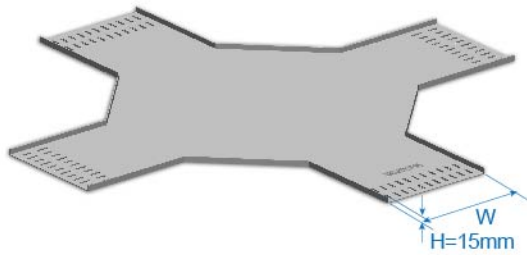

BC1 Cable Tray

BC1 Cable Tray

Ordering Code	W (mm)	H (mm)	L (mm)
BC1-50G	50	15	3000
BC1-100G	100	15	3000
BC1-150G	150	15	3000
BC1-200G	200	15	3000
BC1-250G	250	15	3000
BC1-300G	300	15	3000
BC1-450G	450	15	3000
BC1-600G	600	15	3000

BC1-E3 Elbow 90°

BC1-E3 Elbow 90°

Ordering Code	W (mm)	H (mm)
BC1-E3-50G	50	15
BC1-E3-100G	100	15
BC1-E3-150G	150	15
BC1-E3-200G	200	15
BC1-E3-250G	250	15
BC1-E3-300G	300	15
BC1-E3-450G	450	15
BC1-E3-600G	600	15

BC1-T Tee

BC1-T Tee

Ordering Code	W (mm)	H (mm)
BC1-T-50G	50	15
BC1-T-100G	100	15
BC1-T-150G	150	15
BC1-T-200G	200	15
BC1-T-250G	250	15
BC1-T-300G	300	15
BC1-T-450G	450	15
BC1-T-600G	600	15

BC1-C Cross

BC1-C Cross