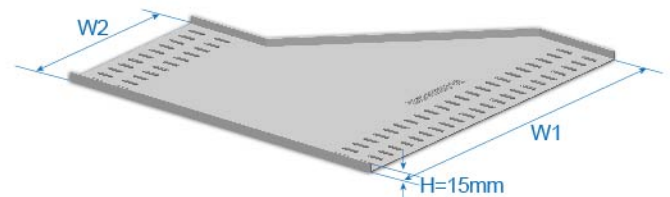

BC1-MR Middle Reducer

BC1-RR Right Hand Reducer

Ordering Code	W1 (mm)	W2 (mm)	H (mm)
BC1-RR-10050G	100	50	15
BC1-RR-15050G	150	50	15
BC1-RR-20050G	200	50	15
BC1-RR-150100G	150	100	15
BC1-RR-200100G	200	100	15
BC1-RR-300100G	300	100	15
BC1-RR-200150G	200	150	15
BC1-RR-300150G	300	150	15

BC1-RR Right Hand Reducer

BC1-LR Left Hand Reducer

Ordering Code	W1 (mm)	W2 (mm)	H (mm)
BC1-LR-10050G	100	50	15
BC1-LR-15050G	150	50	15
BC1-LR-20050G	200	50	15
BC1-LR-150100G	150	100	15
BC1-LR-200100G	200	100	15
BC1-LR-300100G	300	100	15
BC1-LR-200150G	200	150	15
BC1-LR-300150G	300	150	15